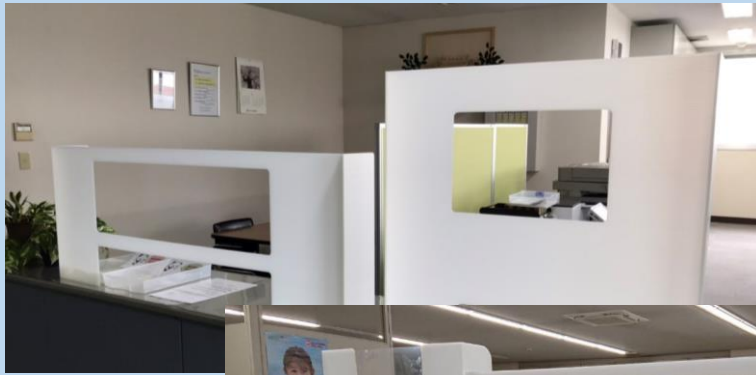

飛沫感染対策/ コロナバリアー

移動式パーテーション(大)
サイズ; 1300Wx600Hx(150折り返し)

移動式パーテーション(小) ラミネートフィルム付
サイズ; 700Wx700Hx(150折り返し)

取付イメージ

 中央製袋株式会社 (販売代理店)

福岡県久留米市田主丸町鷹取760-1

TEL 0943-74-1511

FAX 0943-74-1500